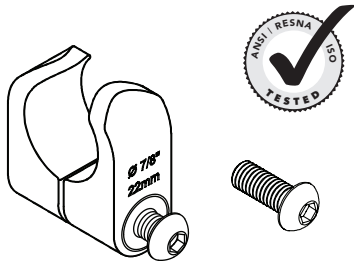

558 First Ave. S., Suite 300
Seattle, WA 98104
206.405.4555 | 800.547.5716
www.bodypoint.com

Frame Clamp

Art Nos. HW310-22A &
HW310-25A

2(a).

2(b).