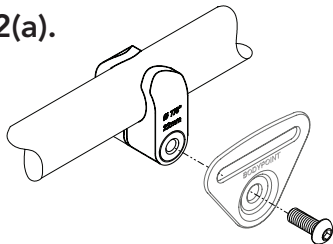

558 First Ave. S., Suite 300
Seattle, WA 98104
206.405.4555 | 800.547.5716
www.bodypoint.com

Frame Clamp

Art Nos. HW310-22A &
HW310-25A

2(a).

2(b).