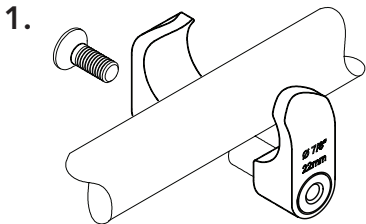

558 First Ave. S., Suite 300
Seattle, WA 98104
206.405.4555 | 800.547.5716
www.bodypoint.com

Frame Clamp

Art Nos. HW310-22A &
HW310-25A

2(a).

2(b).