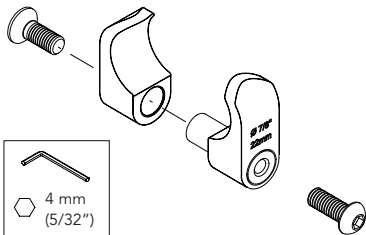

558 First Ave. S., Suite 300
Seattle, WA 98104
206.405.4555 | 800.547.5716
www.bodypoint.com

Frame Clamp

Art Nos. HW310-22A &
HW310-25A

2(a).

2(b).